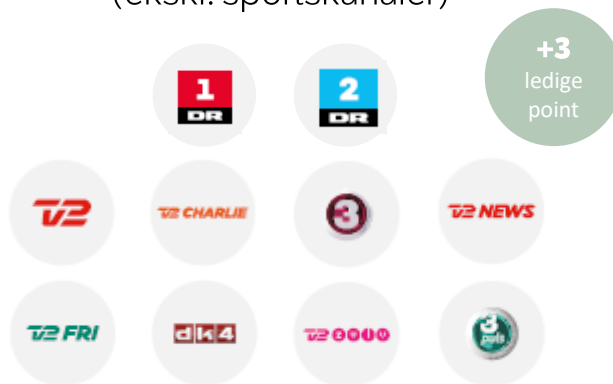

10 mest sete kanaler

(ekskl. sportskanaler)

Kun 342 kr./md.

med YouSee Play – 20 point