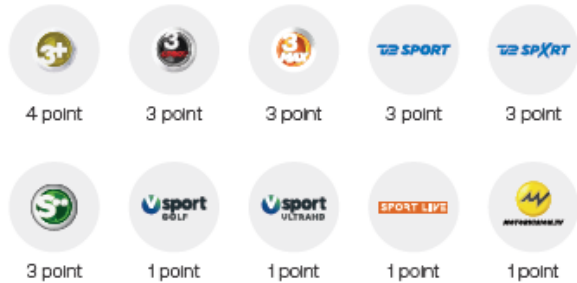

Tv-kanaler

Underholdning

Sport

Dokumentar

Børn

Nyheder

Livsstil

Musik