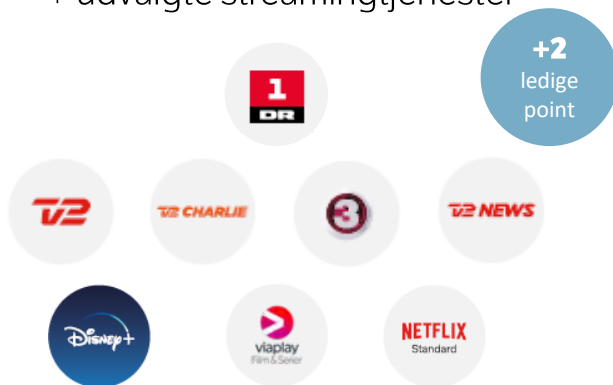

Gør kunden en streamingtjeneste – vi har de 5 største tjenester og det giver rigtig god mening at samle tv- og streaming i YouSee Play

5 mest sete kanaler

+ udvalgte streamingtjenester

Kun 542 kr./md.

med YouSee Play – 40 point

Stofa:

Vælg 10 + Netflix + Disney+ : 662 kr./md. ✓

NORLYS

Vælg 8 + Netflix + Disney+ : 632 kr./md. ✓

WAOO

Flex + Netflix + Viaplay + Disney+ : 631 kr./md. ✓

allente

Basic + Netflix + Disney+ : 622 kr./md. ✓

Streaming til attraktive priser

Pris i YouSee Play

19 point (190 kr.)

Markedspris

219 kr. ✓

15 point (150 kr.)

149 kr.

11 point (110 kr.)

114 kr. ✓

10 point (100 kr.)

119 kr. ✓

Pris i YouSee Play

9 point (90 kr.)

Markedspris

99 kr. ✓

7 point (70 kr.)

79 kr. ✓

7 point (70 kr.)

79 kr. ✓

6 point (60 kr.)

69 kr. ✓

4 point (40 kr.)

49 kr. ✓

✓ YouSee Play er billigst

youSee